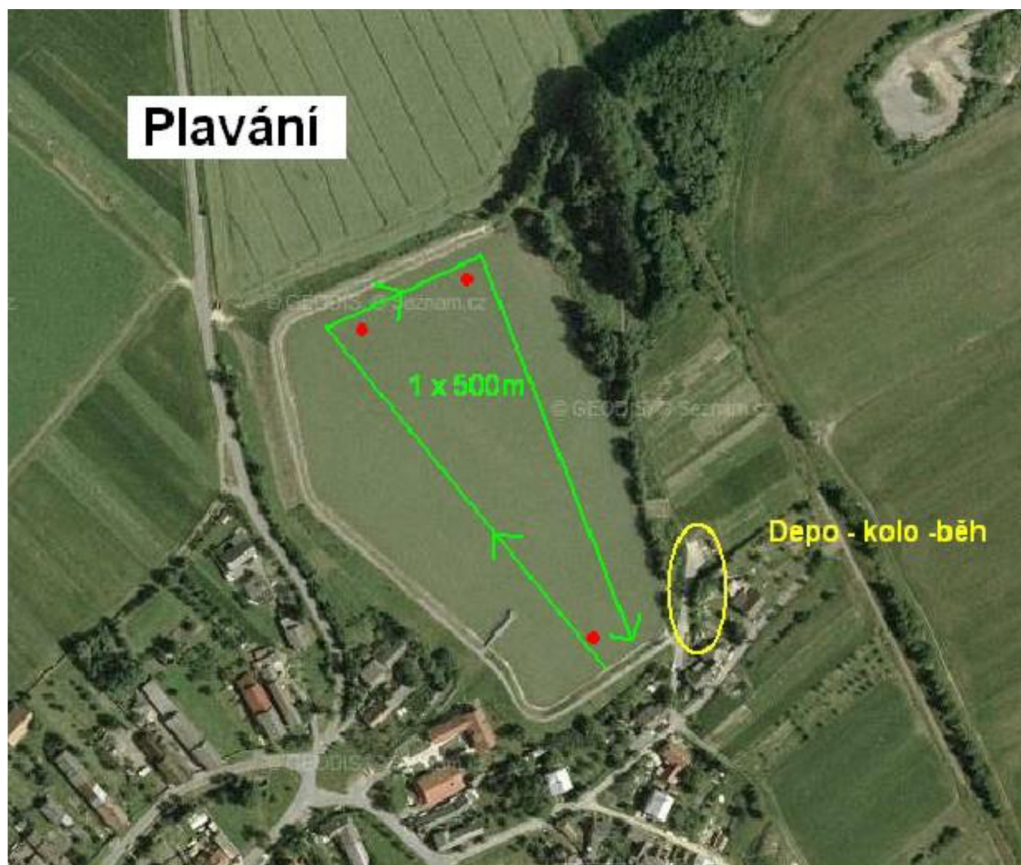

ŠTERNBERSKÝ TRIATLON BABICE

Termín: Neděle 24. července 2022

Místo: Babice u Šternberka

Tratě: Plavání 500 m (1 okruh v místním rybníku)
 Kolo 20 km (1 okruh - viz mapa níže)
 Běh 5 km (2 okruhy - viz mapa níže)

Další informace, fotky a výsledky z minulých let na stránkách Sk Vyhlídka Šternberk

www.skvyhlidka.cz

TRASA KOLA

Z depa se jede obcí Babice, směr Uničov. Babice – Mladějovice – Újezd – Brničko u Uničova (zde obrátka), a zpět do Babic k vodní nádrži.